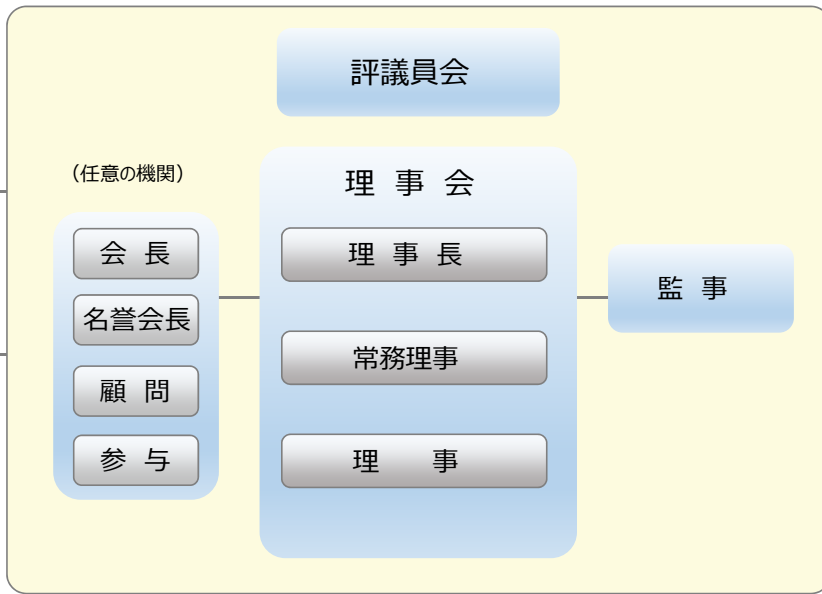

加盟競技団体（49団体）

- 札幌弓道連盟
- 札幌剣道連盟
- (一社)札幌地区サッカー協会
- 札幌柔道連盟
- 札幌水泳協会
- (公財)札幌スキー連盟
- 札幌スケート連盟
- 札幌ソフトテニス連盟
- 札幌体操連盟
- 札幌卓球連盟
- (一社)札幌ローイング協会
- 北海道ラグビーフットボール協会札幌支部
- (一財)札幌陸上競技協会
- 札幌テニス協会
- 札幌ホッケー連盟
- 札幌相撲連盟
- 札幌地区バスケットボール協会
- 札幌バレーボール協会
- 札幌地区バドミントン協会
- 札幌山岳連盟
- 札幌フェンシング協会
- 札幌ウエイトリフティング協会
- (一社)札幌乗馬倶楽部
- 札幌クレール射撃協会
- 札幌ソフトボール協会
- 札幌レスリング協会
- 札幌軟式野球連盟
- 札幌アーチェリー協会
- 札幌銃剣道連盟
- 札幌ボブスレー・スケルトン連
- 札幌リュージュ連盟
- 札幌ボクシング協会
- 札幌バイアスロン連盟
- (一財)札幌アイスホッケー連盟
- 札幌ハンドボール協会
- 札幌自転車競技連盟
- 札幌なぎなた連盟
- 札幌地区空手道連盟
- 札幌パワーリフティング協会
- 札幌少林寺拳法協会
- 札幌ボウリング協会
- (一社)札幌カーリング協会
- 札幌ミニバレー協会
- 札幌地区パークゴルフ協会連合会
- 札幌地区トライアスロン連合
- 札幌武術太極拳連盟
- 札幌ソフトバレーボール連盟
- 札幌ベタンク協会
- 札幌バウンドテニス協会

事務局

指定管理施設

中央区	北ガスアリーナ札幌46	豊平区	豊平区体育館	
	円山総合運動場		豊平公園温水プール	
	中島体育センター		平岸プール	
	中央健康づくりセンター		月寒体育館	
北区	北区体育館	清田区	月寒屋外競技場	
	麻生球場		どうぎんカーリングスタジアム	
東区	東区体育館		南区	平岸庭球場
	東温水プール			清田区体育館温水プール
	美香保体育館	西区	白旗山競技場	
	スポーツ交流施設（つどむ）		南区体育館	
白石区	東健康づくりセンター	手稲区	西区体育館温水プール	
	白石区体育館		宮の沢屋内競技場	
厚別区	白石温水プール	手稲区	西健康づくりセンター	
	厚別区体育館		手稲区体育館	
	厚別温水プール		手稲温水プール	
	厚別公園		星置スケート場	