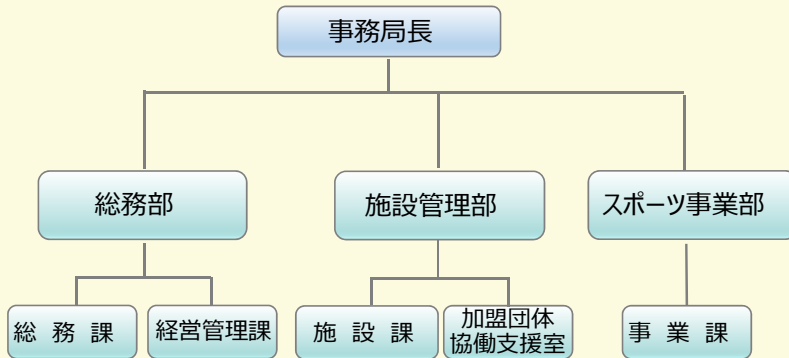

加盟競技団体（49団体）

- 札幌弓道連盟
- 札幌剣道連盟
- (一社)札幌地区サッカー協会
- 札幌柔道連盟
- 札幌水泳協会
- (公財)札幌スキー連盟
- 札幌スケート連盟
- 札幌ソフトテニス連盟
- 札幌体操連盟
- 札幌卓球連盟
- (一社)札幌ローイング協会
- 北海道ラグビーフットボール協会札幌支部
- (一財)札幌陸上競技協会
- 札幌テニス協会
- 札幌ホッケー連盟
- 札幌相撲連盟
- 札幌地区バスケットボール協会
- 札幌バレーボール協会
- 札幌地区バドミントン協会
- 札幌山岳連盟
- 札幌フェンシング協会
- 札幌ウエイトリフティング協会
- (一社)札幌乗馬倶楽部
- 札幌クレール射撃協会
- 札幌ソフトボール協会
- 札幌レスリング協会
- 札幌軟式野球連盟
- 札幌アーチェリー協会
- 札幌銃剣道連盟
- 札幌ボブスレー・スケルトン連
- 札幌リュージュ連盟
- 札幌ボクシング協会
- 札幌バイアスロン連盟
- (一財)札幌アイスホッケー連盟
- 札幌ハンドボール協会
- 札幌自転車競技連盟
- 札幌なぎなた連盟
- 札幌地区空手道連盟
- 札幌パワーリフティング協会
- 札幌少林寺拳法協会
- 札幌ボウリング協会
- (一社)札幌カーリング協会
- 札幌ミニバレー協会
- 札幌地区パークゴルフ協会連合会
- 札幌地区トライアスロン連合
- 札幌武術太極拳連盟
- 札幌ソフトバレーボール連盟
- 札幌ベタンク協会
- 札幌バウンドテニス協会

事務局

指定管理施設

中央区	北ガスアリーナ札幌46	豊平区	豊平区体育館	
	円山総合運動場		豊平公園温水プール	
	中島体育センター		平岸プール	
	中央健康づくりセンター		月寒体育館	
北区	北区体育館	清田区	月寒屋外競技場	
	麻生球場		どうぎんカーリングスタジアム	
東区	東区体育館		南区	平岸庭球場
	東温水プール			清田区体育館温水プール
	美香保体育館	西区	白旗山競技場	
	スポーツ交流施設（つどむ）		南区体育館	
白石区	東健康づくりセンター	手稲区	西区体育館温水プール	
	白石区体育館		宮の沢屋内競技場	
厚別区	白石温水プール	手稲区	西健康づくりセンター	
	厚別区体育館		手稲区体育館	
	厚別温水プール		手稲温水プール	
	厚別公園		星置スケート場	