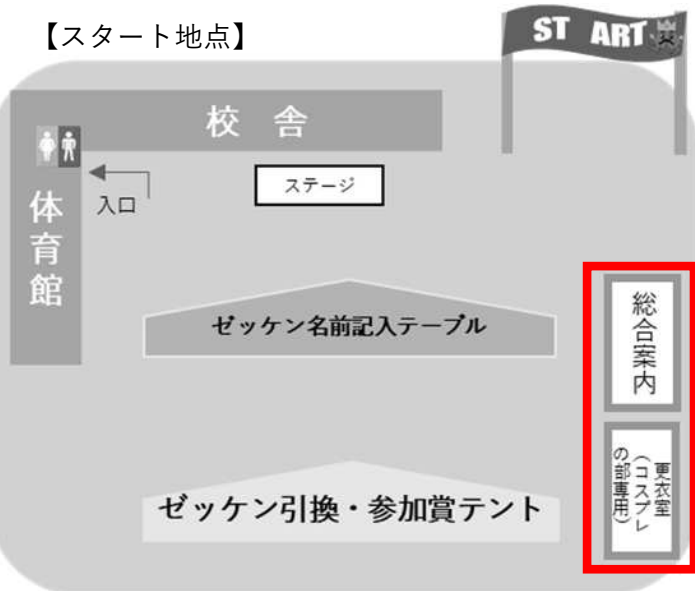

6km (コスプレの部) について

- ●スタート会場のグラウンド及び6kmゴール地点の札幌芸術の森に「*更衣室」がございますのでご利用ください。
  *コスプレの部以外の方は利用できません。
- ●手荷物預かりを希望の方は「総合案内」へお渡しください。6kmゴールのテントにてお渡しします。
  なお、貴重品につきましては自己管理となります。
- ●石山緑地 (スタートから約3km) は撮影スポットとなっております。スタッフが誘導しますので、是非撮影等にご利用ください。

【スタート地点】