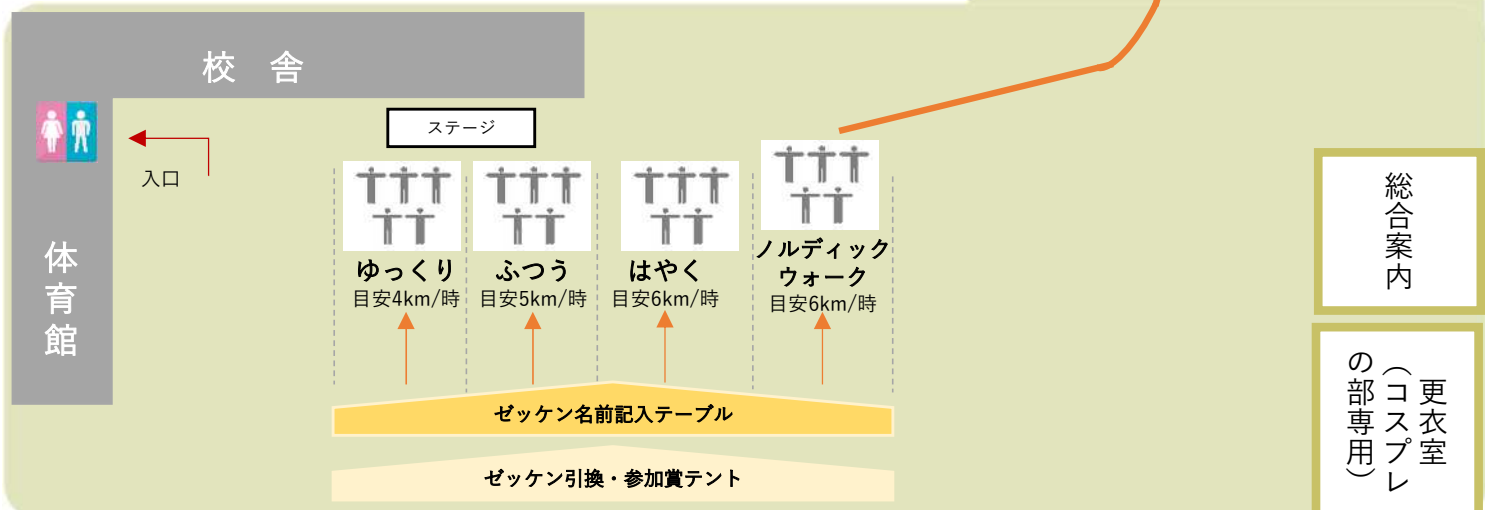

スタート会場周辺地図

スタート会場図

緊急時により迅速な対応ができるよう下記項目のご記入をお願いします。			
フリガナ	性別	生年月日(西暦)	血液型
氏名			
緊急連絡先氏名(本人以外)		電話番号	性別
かかりつけの医療機関	住所		
アレルギー疾患	アレルギー		
その他	※アレルギーに当てはまらない場合は「なし」とご記入ください。		

見本

※ゼッケン裏面

スタート整列・スタート方法について

- 各自の歩行ペースに合わせて整列してください。
- 歩行中の渋滞緩和のため間隔をあけてスタートしますので、大会スタッフの指示に従い、他の列に移動せずそのままお待ちください。
- 「はやく6km/時」「ふつう5km/時」「ノルディックウォークの部」「ゆっくり4km/時」の順番にスタートします。