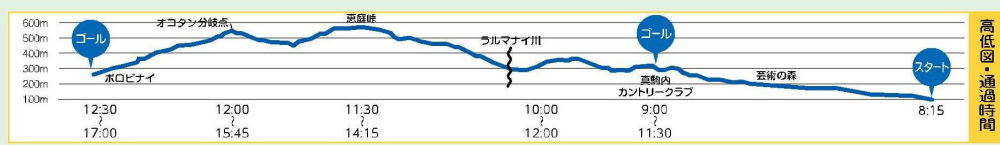

# コース図

- 救護所
- トイレ
- AED

支笏湖  
▲1319.7m 恵庭岳

真駒内  
セキスイハイ  
アリーナ