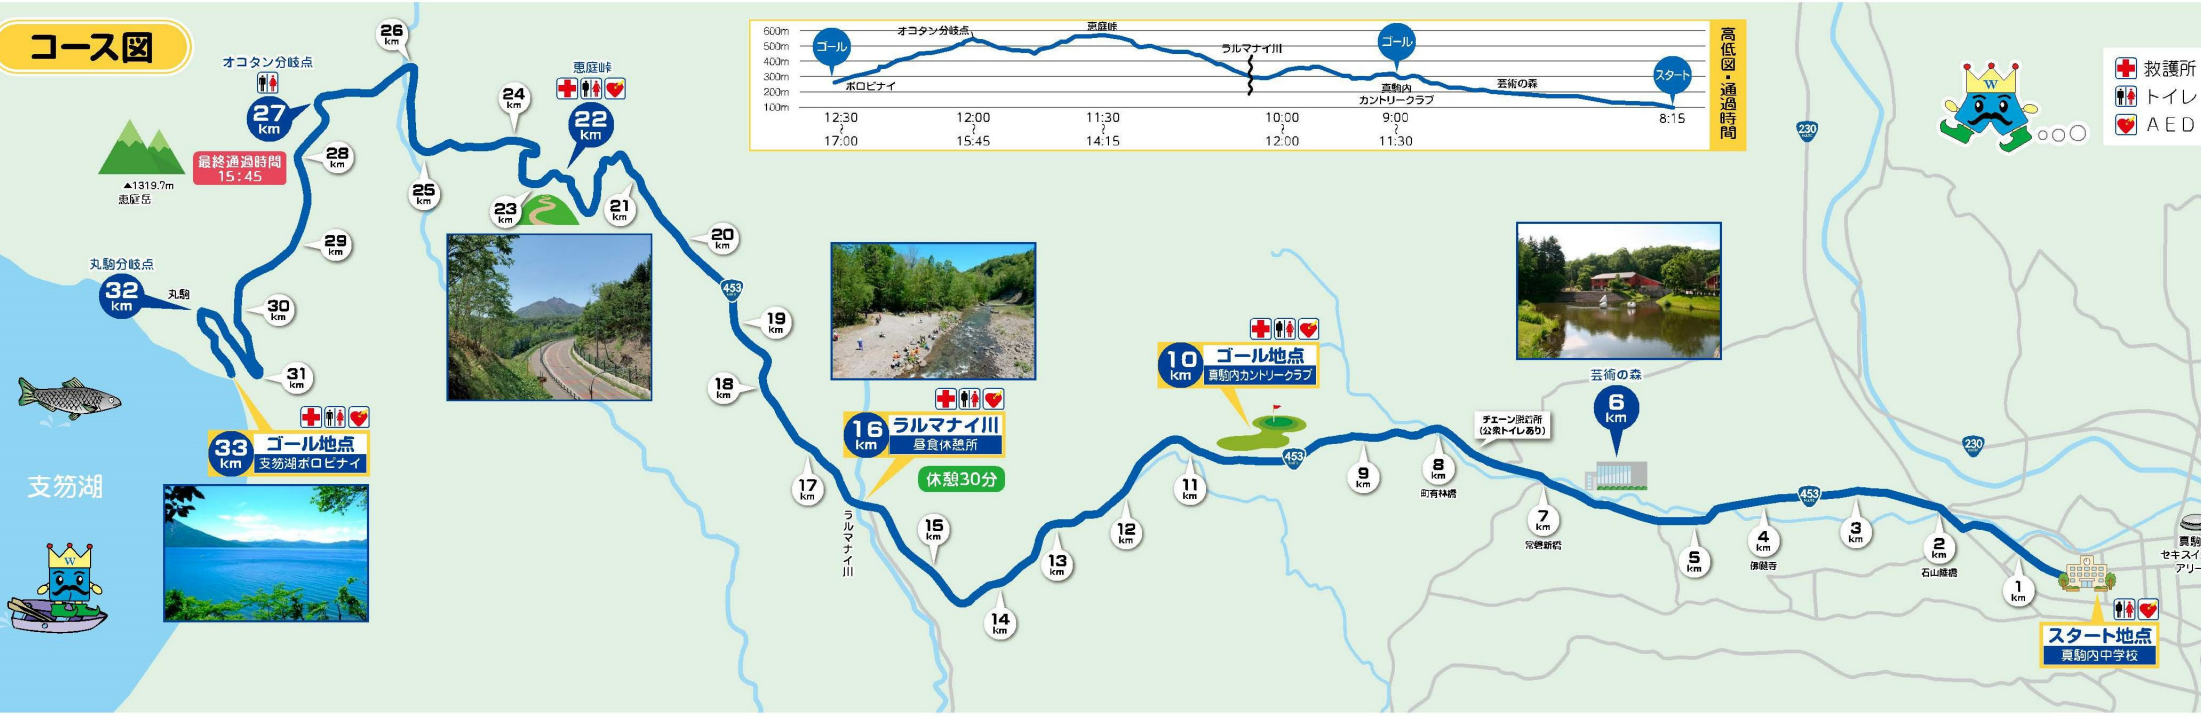

# コース図

- 救護所
- トイレ
- AED

支笏湖  
▲1319.7m 恵庭岳

真駒内  
セキスイハイ  
アリーナ