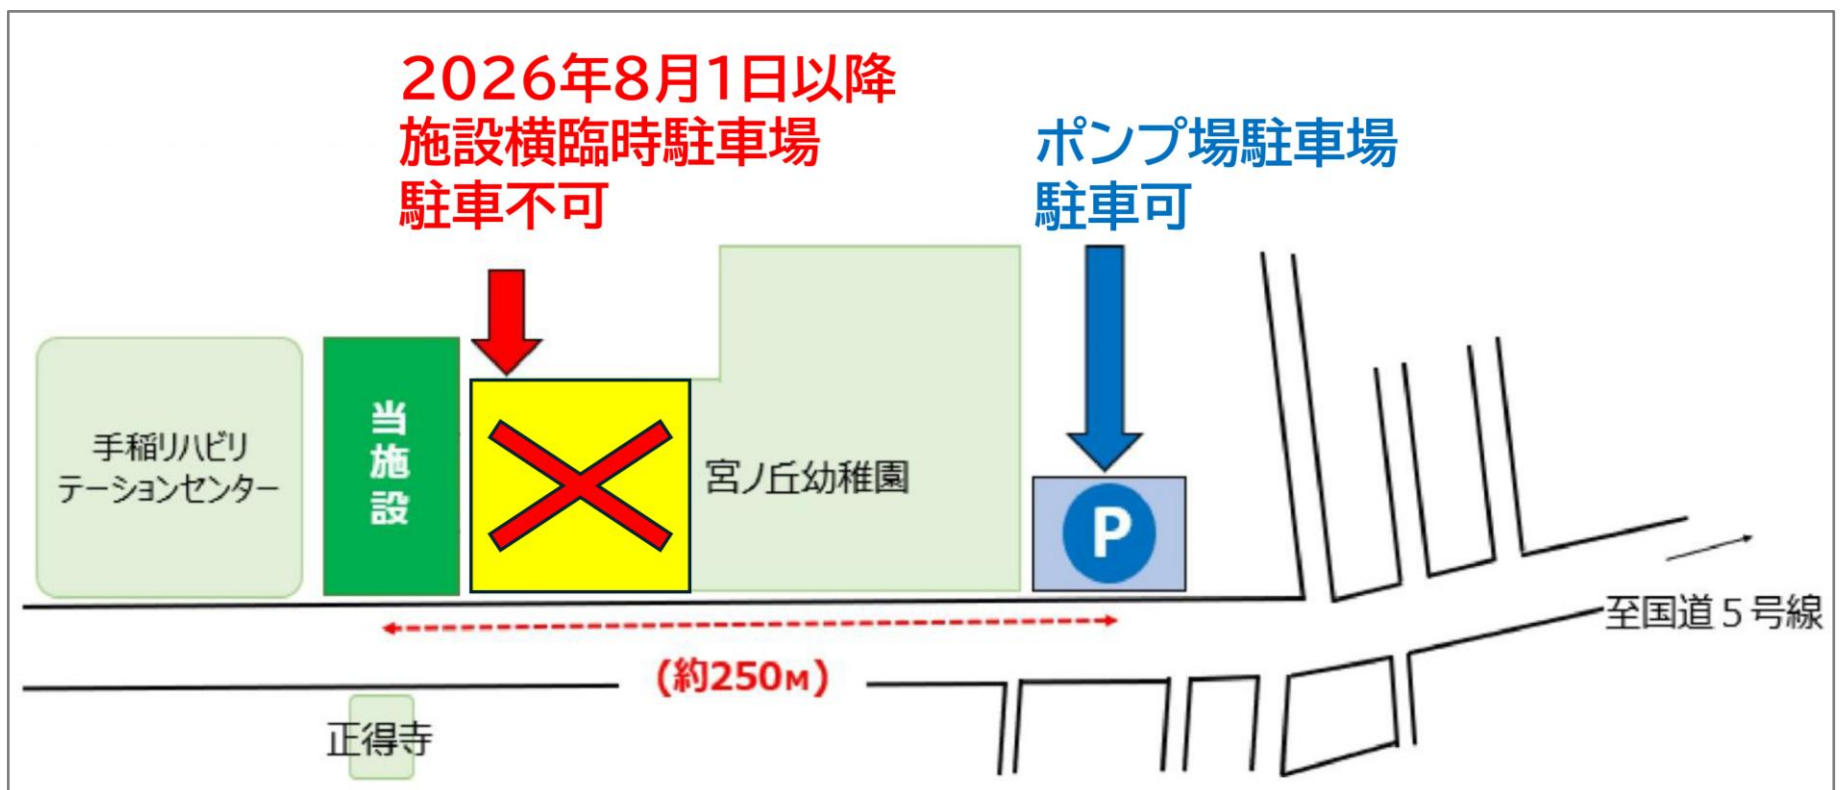

【重要なお知らせ】

これまで宮ノ丘幼稚園より借用しておりました施設横の臨時駐車場ですが、契約満了に伴い**2026年8月1日以降は全面的にご利用になれません。**

大変恐れ入りますが、**ポンプ場駐車場**をご利用いただきますようお願いいたします。

※施設前の坂への路上駐車はご遠慮願います。

宮の沢屋内競技場