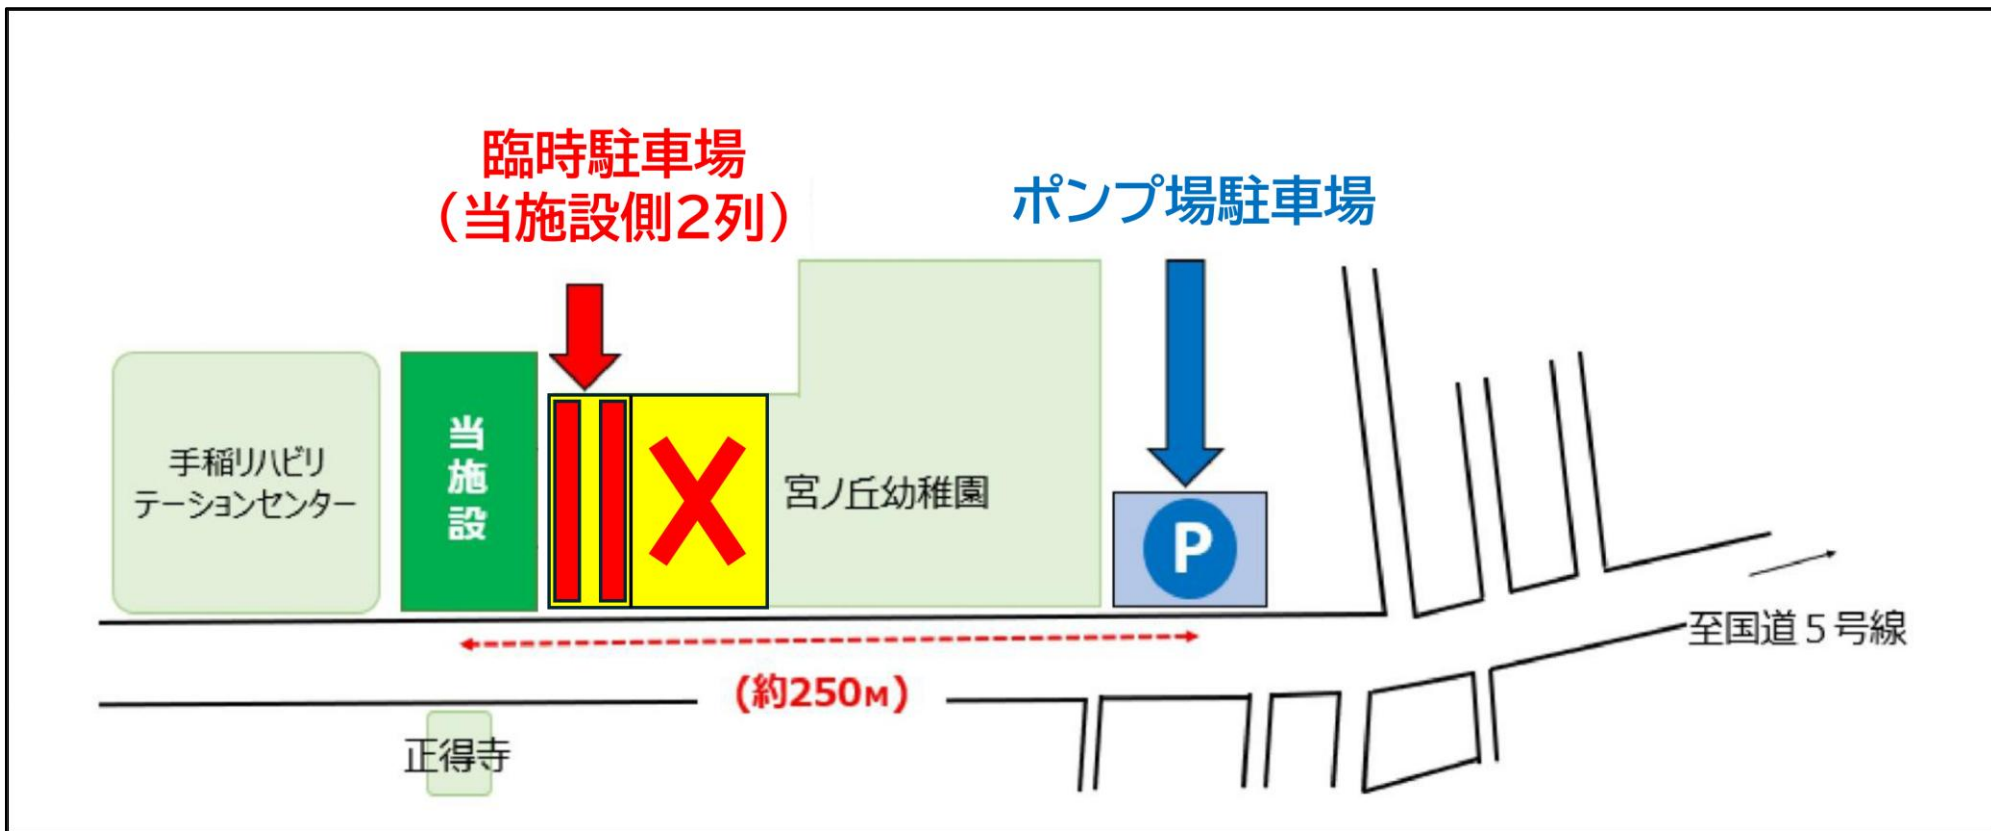

【臨時駐車場位置図】※2025年12月15日～2026年7月31日

- ・当施設側**2列のみ**駐車可。(それ以外は宮ノ丘幼稚園様の駐車場のため駐車不可)
- ・宮ノ丘幼稚園様のイベントがある場合は駐車不可。(HPにてお知らせいたします)

宮の沢屋内競技場