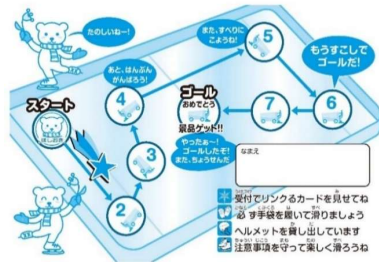

### ★一般開放滑走時の注意事項★

- ・リンク内は必ず指が全て覆われた手袋を着用してください。  
また、靴擦れ防止の為、長めの靴下の着用をお勧めします。
- ・帽子、ウィンドブレーカー、スキーウェア等の暖かい服装をご用意ください。
- ・ヘルメットを無料で貸し出しておりますのでご利用ください。
- ・手荷物、貴重品はリンクサイドの有料ロッカー(1回50円)をご利用ください。
- ・ロングスピードスケート靴で滑走される場合は必ずトーガードを着用ください。  
トーガードは受付窓口にて貸し出しを行っております。
- ・中学生、高校生の方は受付窓口にて学生証、生徒手帳のご提示をお願いします。
- ・高齢者の方は受付時に年齢確認の為、身分証のご提示をお願いします。
- ・身体障害者手帳、療育手帳、障害児通所支援受給者証をお持ちの方は施設利用料が免除となりますので受付窓口にてご提示をお願いします。  
また、手帳をお持ちの方を介助するために入館する方も施設利用料が免除となりますのでお申し出ください。
- ・小学生未満のお子様は18歳以上の方と同伴滑走をお願いします。

©TEINE WARD SAPPORO

札幌市スケート施設グループ指定管理者  
一般財団法人 札幌市スポーツ協会  
私たちは、笑顔あふれる未来に貢献します

星置スケート場  
〒006-0852  
札幌市手稲区星置2条1丁目12-1  
TEL 011-681-8877

# 《リンクるカード配布してます!》

くわしくは受付まで!

当スケート場では一般開放をご利用されているお客様へBGMのリクエストサービスを実施しております。

受付窓口にある申込用紙をご記入の上、受付窓口までお持ちください。

またお申込みの曲が流れるまで15分~30分ほど要することがあります

のでご了承くださいますようお願いいたします。

- ・お申込み時間 : 13:30~14:30
- ・放送曲数 : 1日全3曲 お1人様1日1曲まで (先着順)
- ・放送曲目 : J-POPに限る
- ・ご記入項目 : 歌手名と曲名