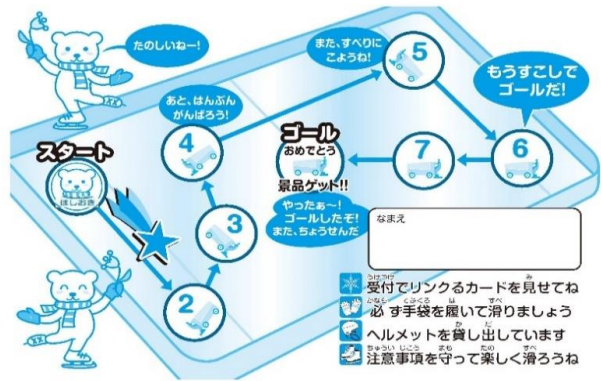

# 《リンクるカード配布してます！》

**「スケート大好き」さん集まれ**

一年中  
たのしい!!

冬が  
楽しくなる!

対象:小学生以下

**リンクる スケート場共通カード**

月寒体育館 (スケート場)	住所: 豊平区月寒東1条6丁目 TEL.(011)851-1972 利用時間: 10:00-17:30 休館日: 第3月曜日の他、祝日の場合は第4月曜日の年末年始
星置スケート場	住所: 手稲区星置2条1丁目12-1 TEL.(011)681-8877 利用時間: 12:30-17:30(土・日・祝日)か中学校の春・夏・秋の期間のみ 休館日: 第2月曜日の他、祝日の場合は第1月曜日の年末年始
美香体育館	住所: 豊区北2条東5丁目 TEL.(011)741-1972 利用時間: 10:00-17:30 *11月1日から4月の第2週までを予定 休館日: 第3月曜日の他、祝日の場合は第1月曜日の年末年始
円山スケート場	住所: 中央区円山3条地 TEL.(011)641-3015 利用時間: 10:00-19:00 *1月5日から2月11日までを予定(豊平区に4月までの場合は、天候による中止等もあるため、当日、場またはホームページにてご確認ください) 休館日: なし

保護者の皆様へ  
大会等で使用できない場合がありますので施設にお問い合わせください。  
利用方法は、ホームページ(<http://www.shf.jp>)または毎月の時刻表にてご確認ください。

一般財団法人 私たちは、笑顔あふれる未来に貢献します。  
**札幌市スポーツ協会**  
平成25年4月1日に、まっぴる会と札幌市スポーツ協会と札幌市体育協会が合併し、一般財団法人札幌市スポーツ協会になりました。

くわしくは受付まで!