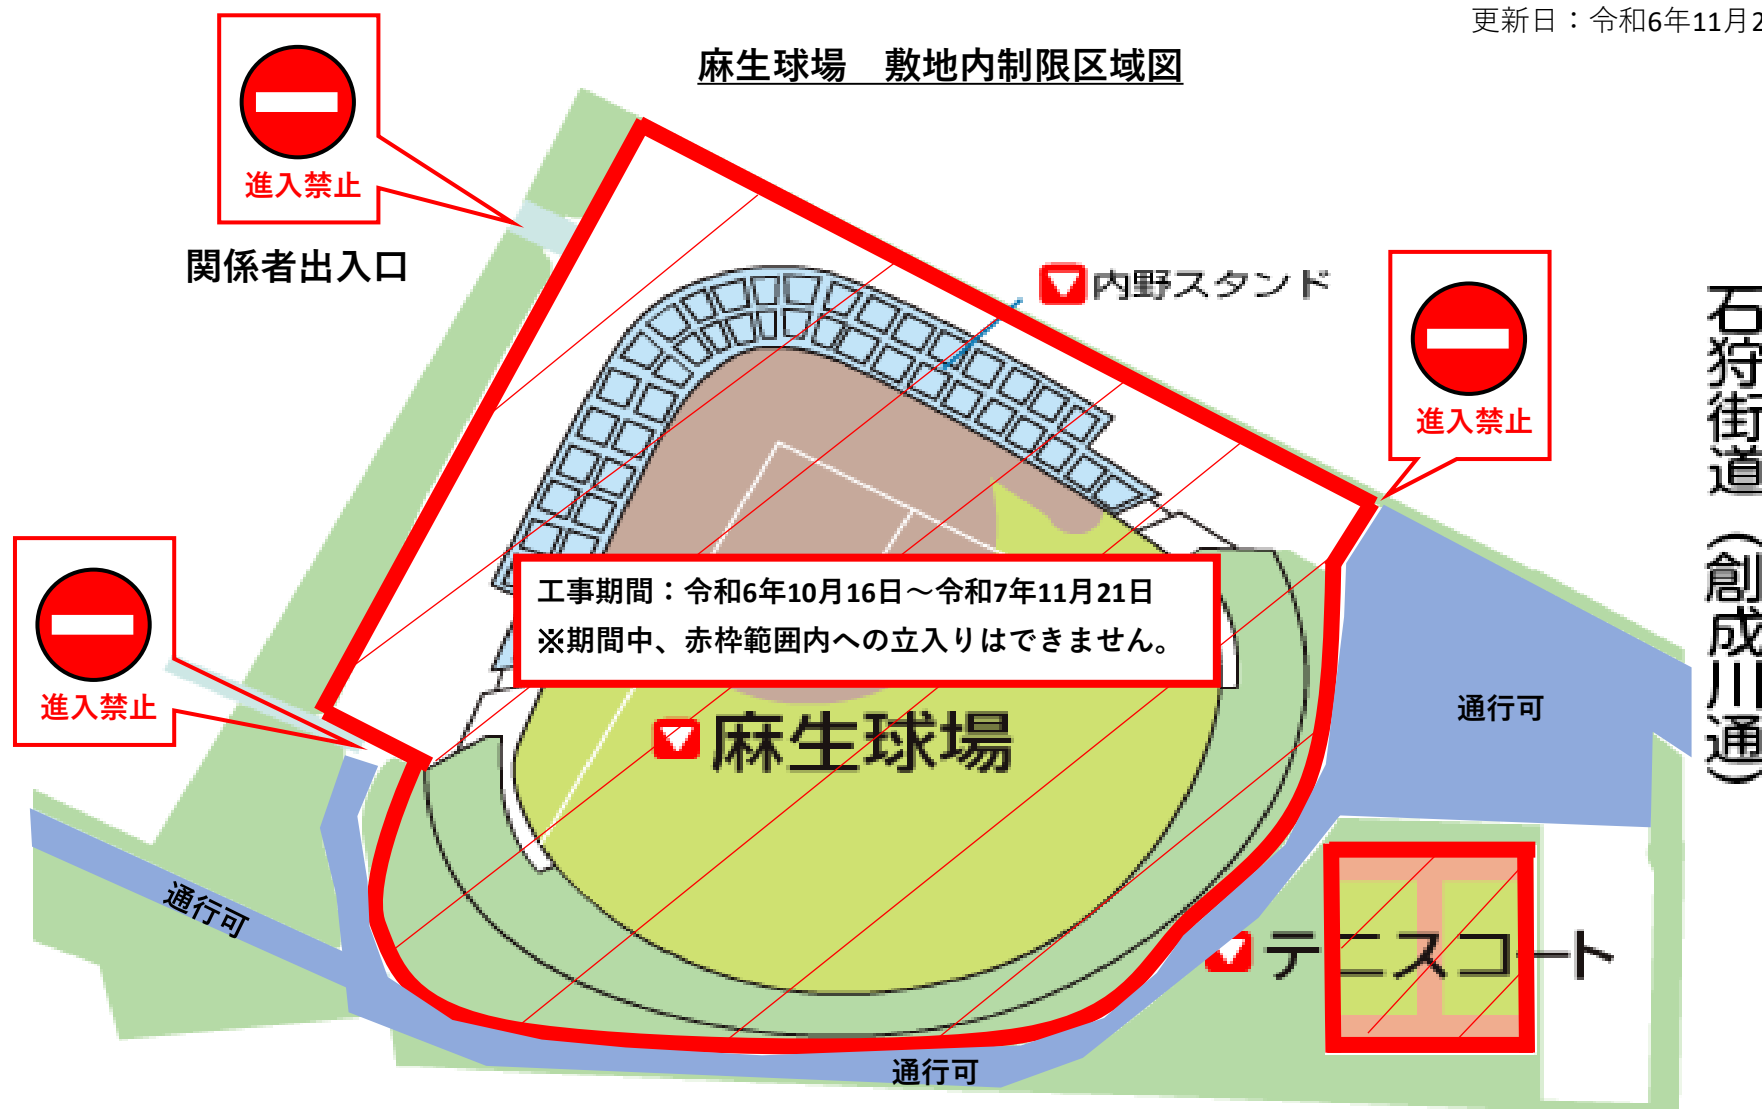

### 麻生球場 敷地内制限区域図

工事期間：令和6年10月16日～令和7年11月21日（予定）

※冬期間、通行できない場合がございます。予めご了承ください。